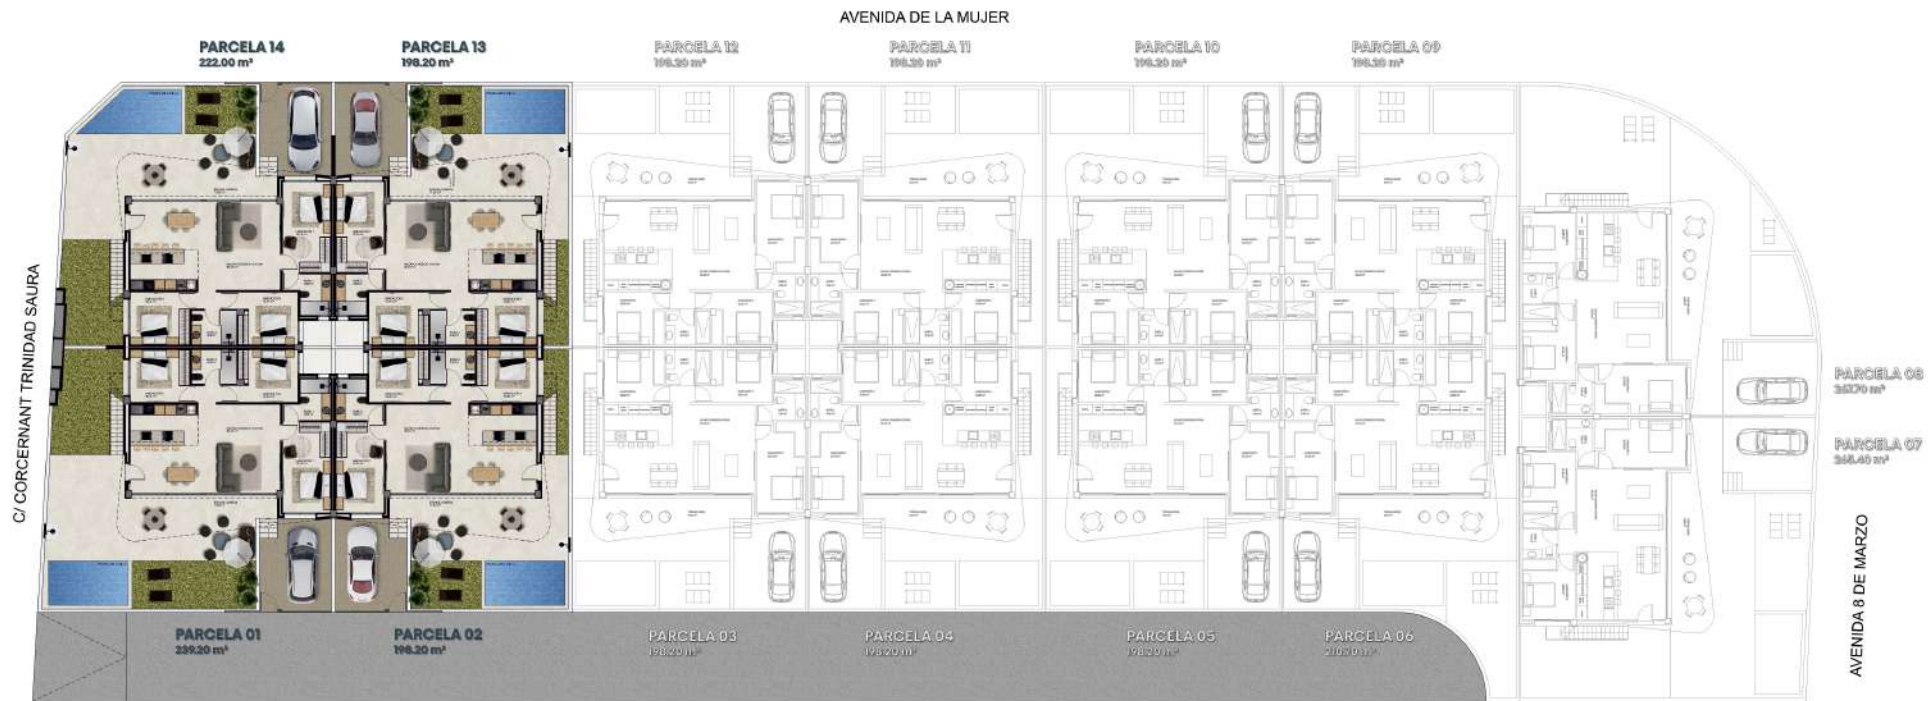

# Dune RESIDENCIAL

14 Viviendas Unifamiliares, Dolores (Alicante)

Planta Baja General

DIN A3 (1/300)

## FASE 1

PARCELA 01	239.20 m <sup>2</sup>
PARCELA 02	198.20 m <sup>2</sup>
PARCELA 13	198.20 m <sup>2</sup>
PARCELA 14	222.00 m <sup>2</sup>